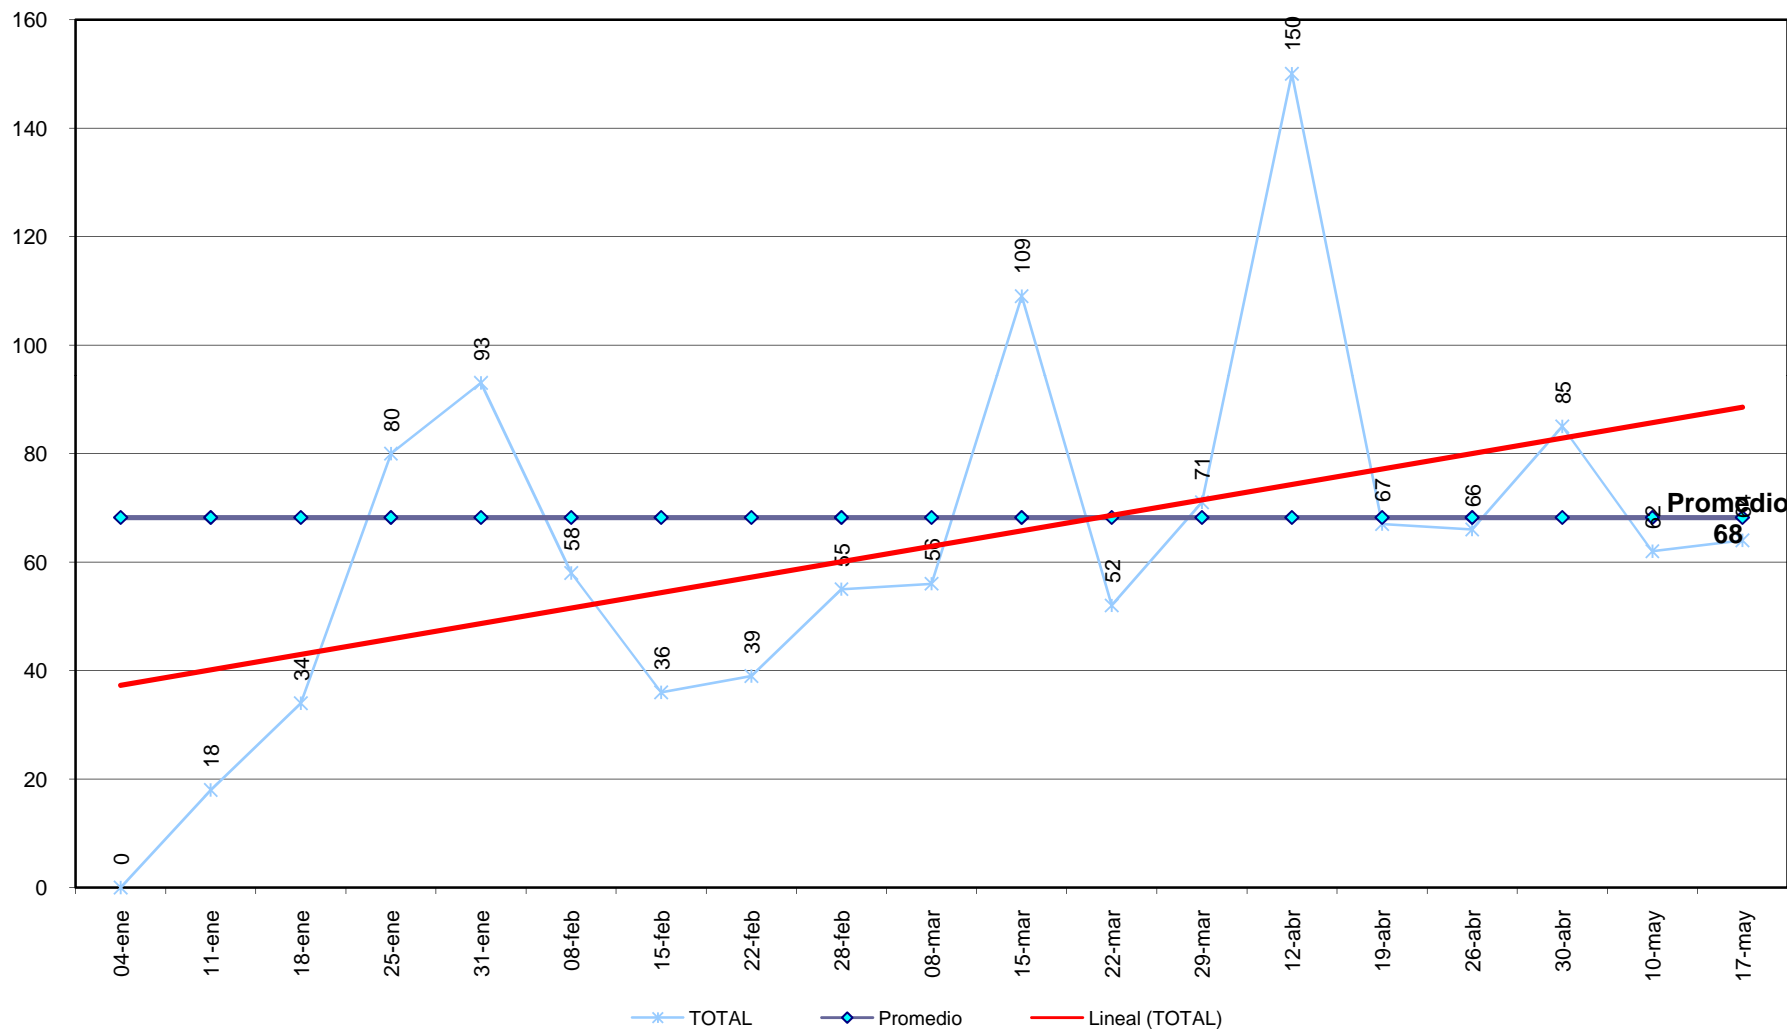

Coahuila
Originación al 24 de mayo de 2009
Total de Créditos

x TOTAL
 ◆ Promedio
 — Lineal (TOTAL)