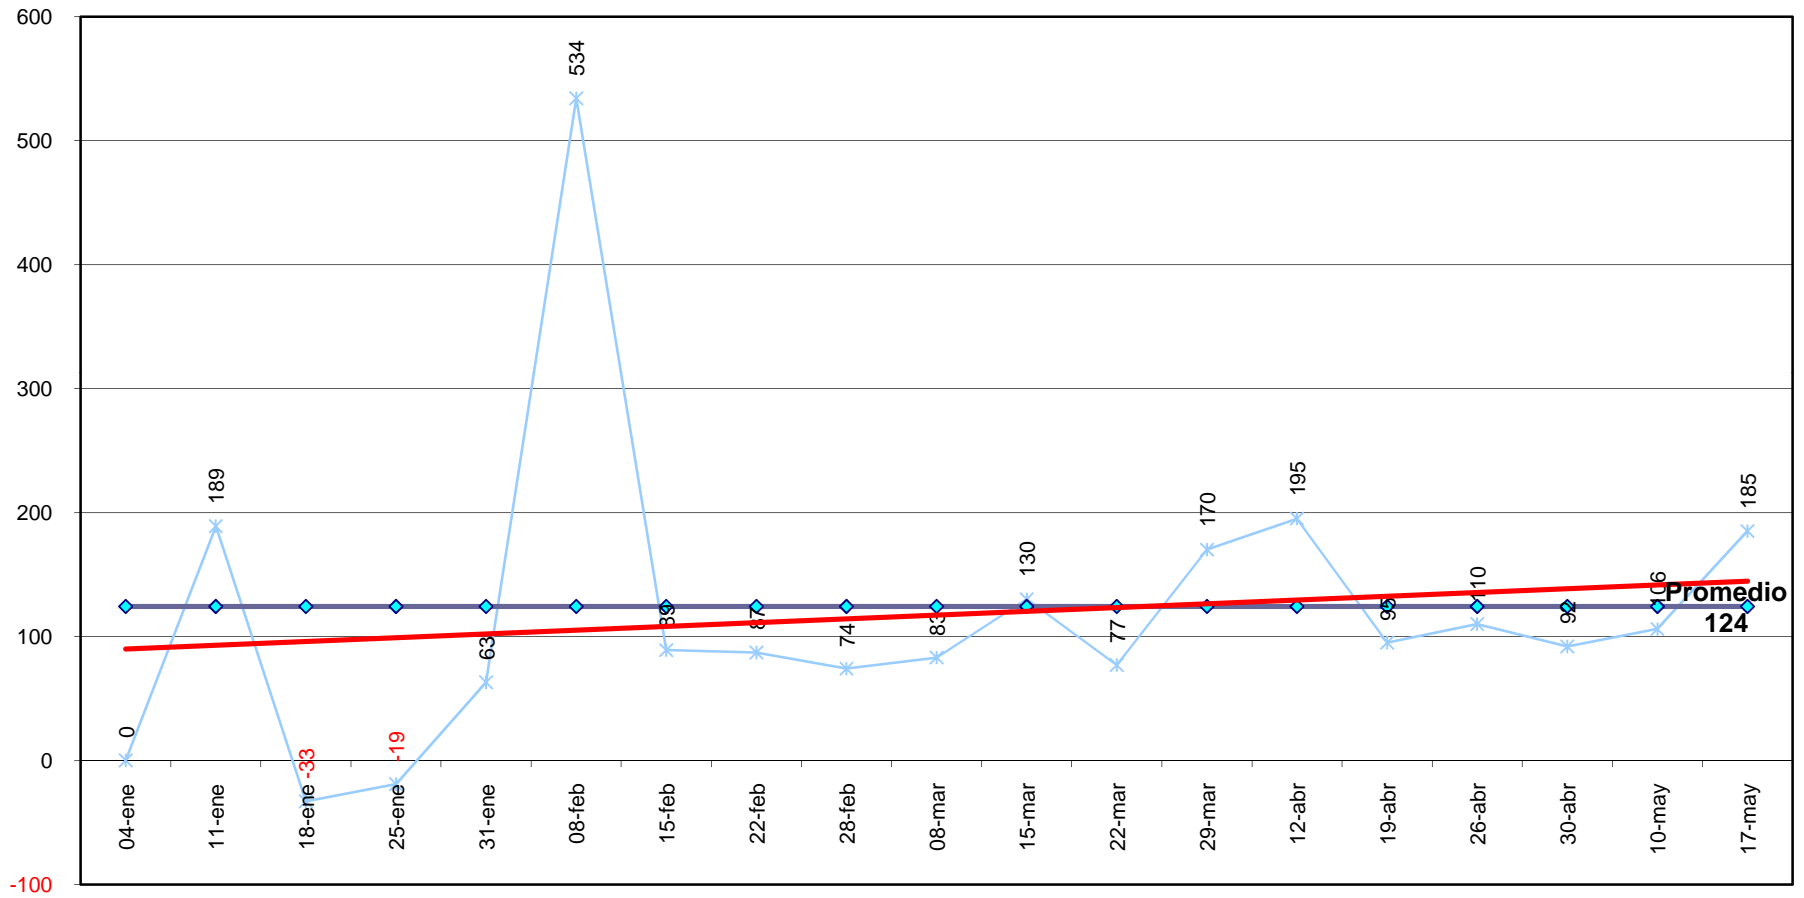

Coahuila  
 Originación al 24 de mayo de 2009  
 Total de Créditos

\* TOTAL      ◆ Promedio      — Lineal (TOTAL)