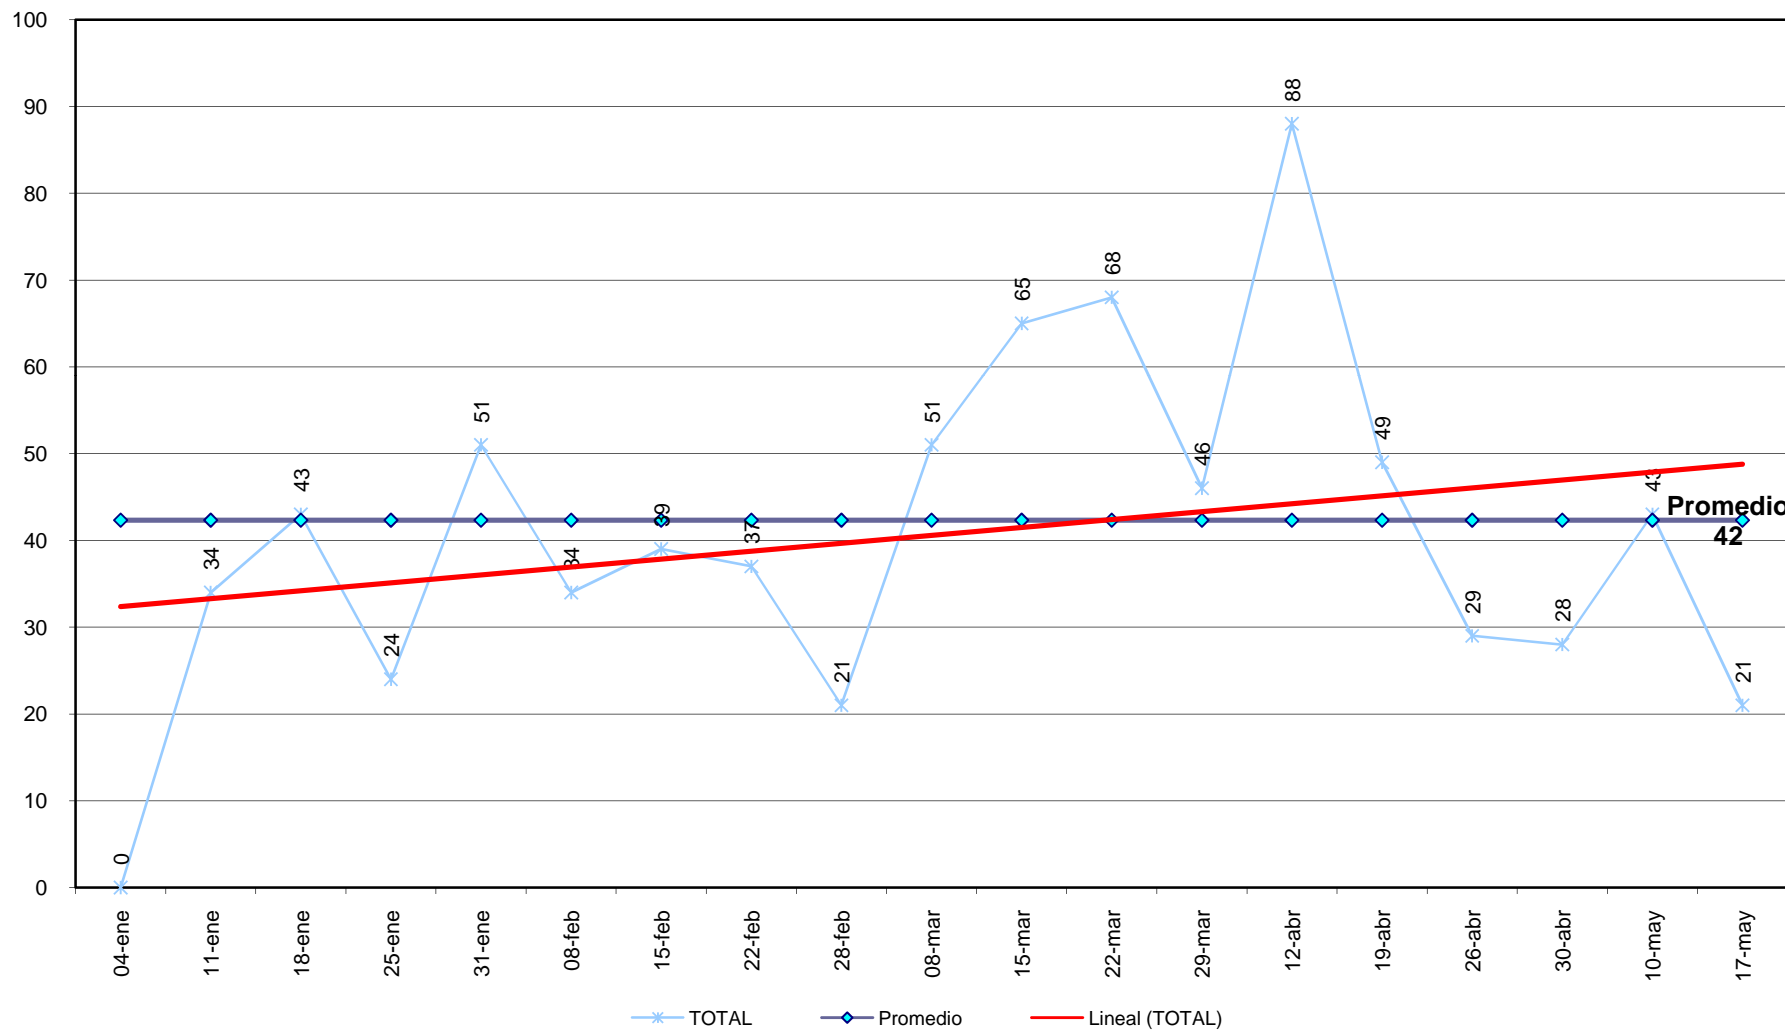

**Guerrero**  
**Originación al 24 de mayo de 2009**  
**Total de Créditos**

Promedio

\* TOTAL      ◆ Promedio      — Lineal (TOTAL)