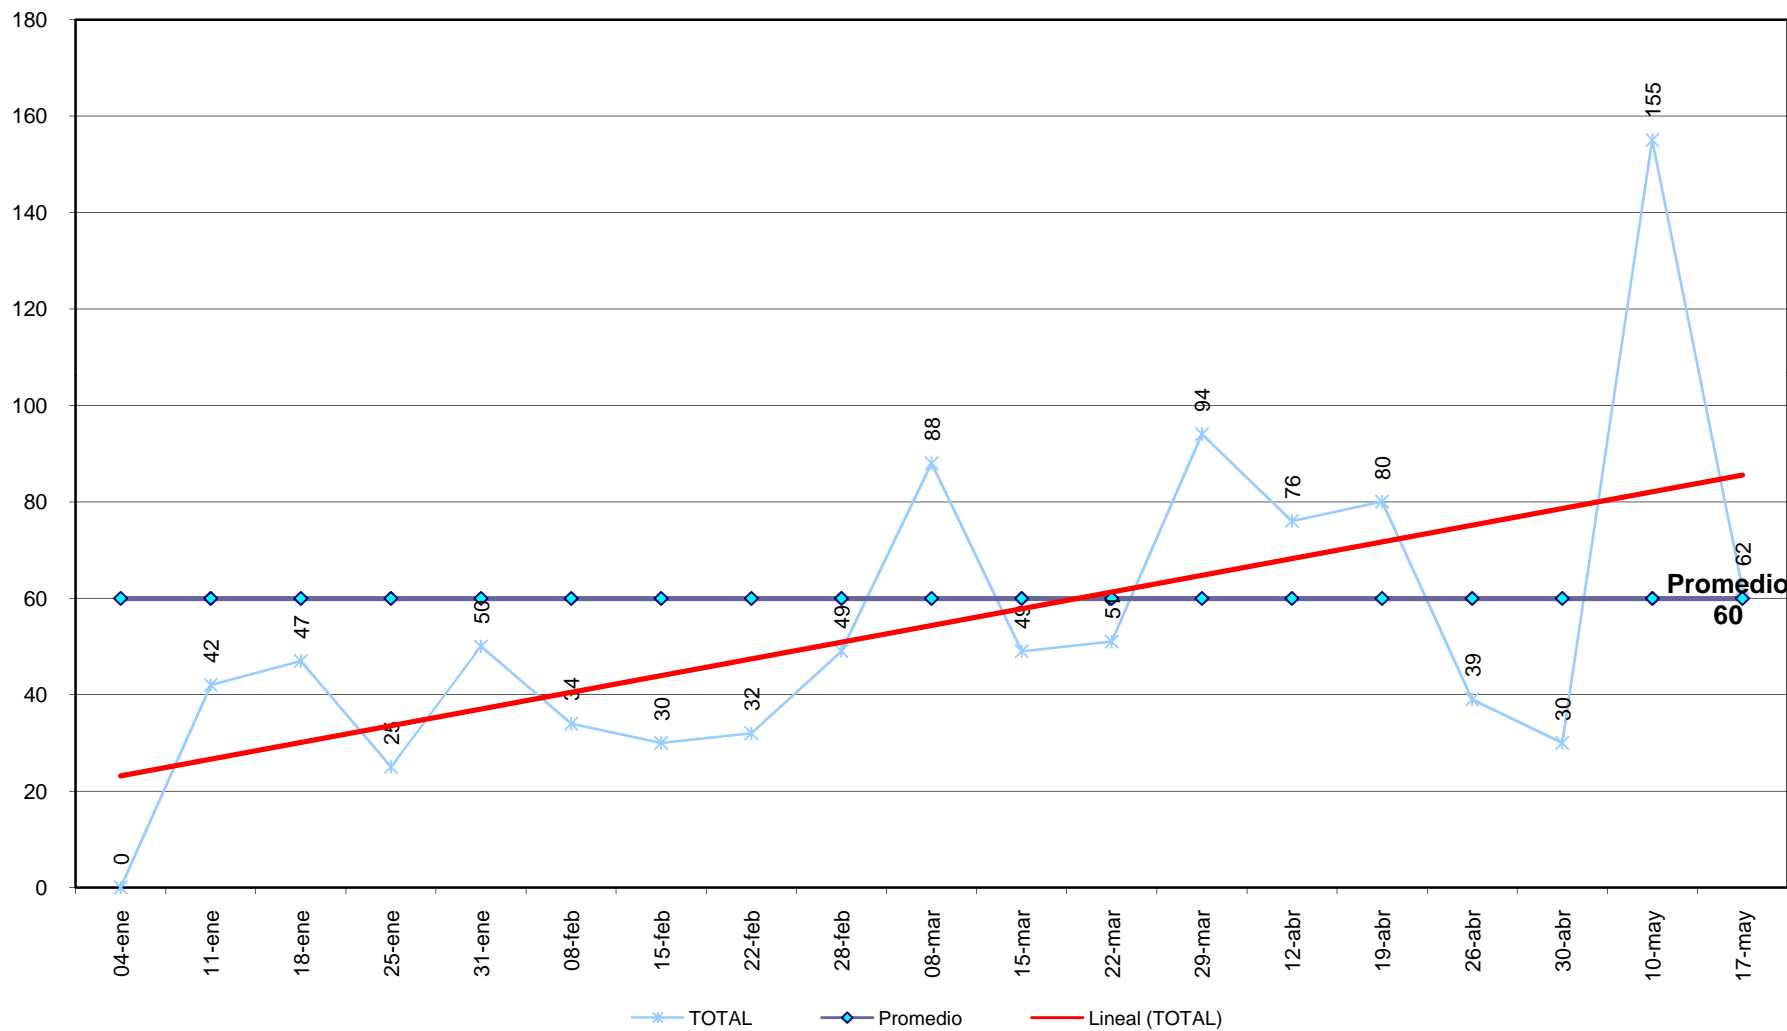

Nayarit
Originación al 24 de mayo de 2009
Total de Créditos

Promedio

60

* TOTAL ◆ Promedio — Lineal (TOTAL)